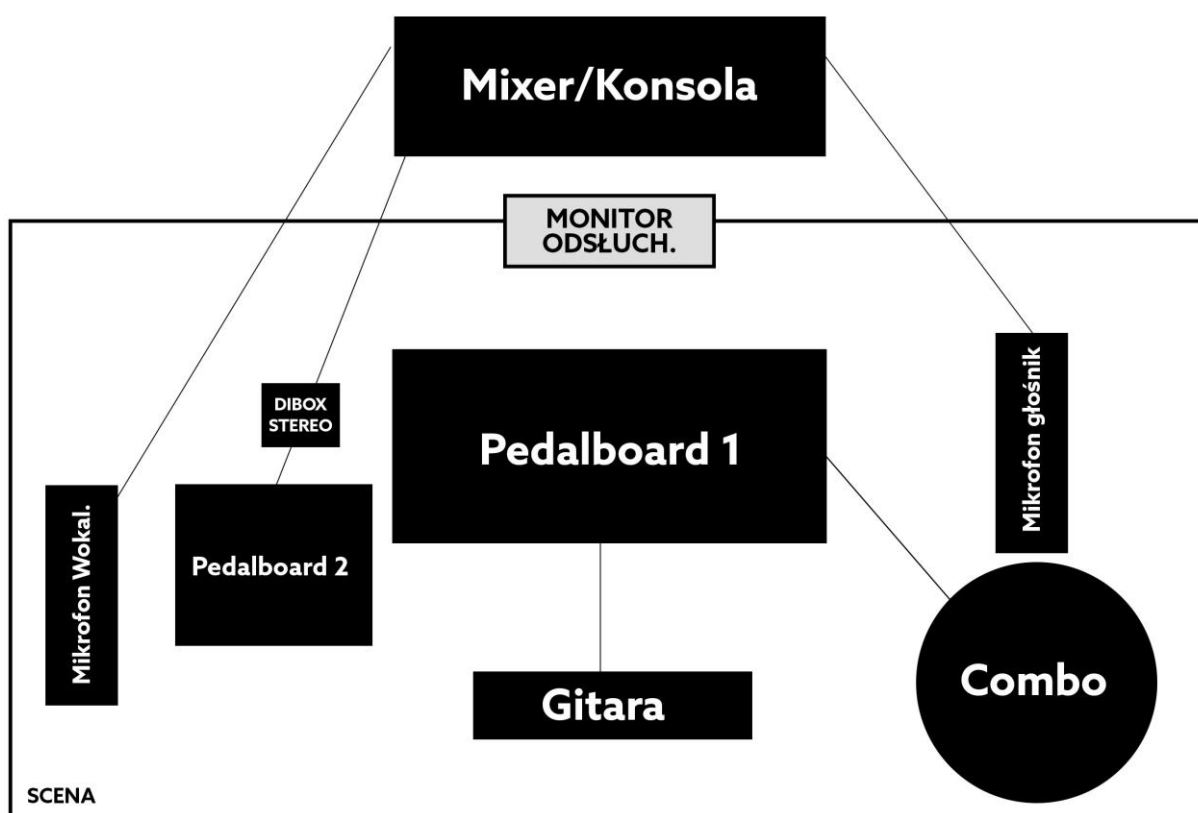

# RIDER TECHNICZNY: KRÓLÓWCZANA SMUGA

SET: 40-45 minut

## POSIADAM:

- Gitara
- Combo 100W
- 2x Pedalboard (do gitary + do puszczenia sampli)
- mikrofon wokalny

## POTRZEBUJĘ:

- długiego kabla do mikrofonu (10m+ najlepiej) lub mikrofonu bezprzewodowego do wokalu (mikrofon trzymam w ręku, nie na statywie)
- nagłośnienia comba (mikrofon pod głośnik lub wyjście liniowe z comba)
- podłączenia jednego pedalboardu do konsoli/mixera (bezpośrednio do linii lub przez di box stereo - 2x duży jack)
- monitora odsłuchowego (dla mikrofonu i sampli)
- miejsca na scenie do ustawienia siedziska (puffy - mam własną) oraz poruszania się